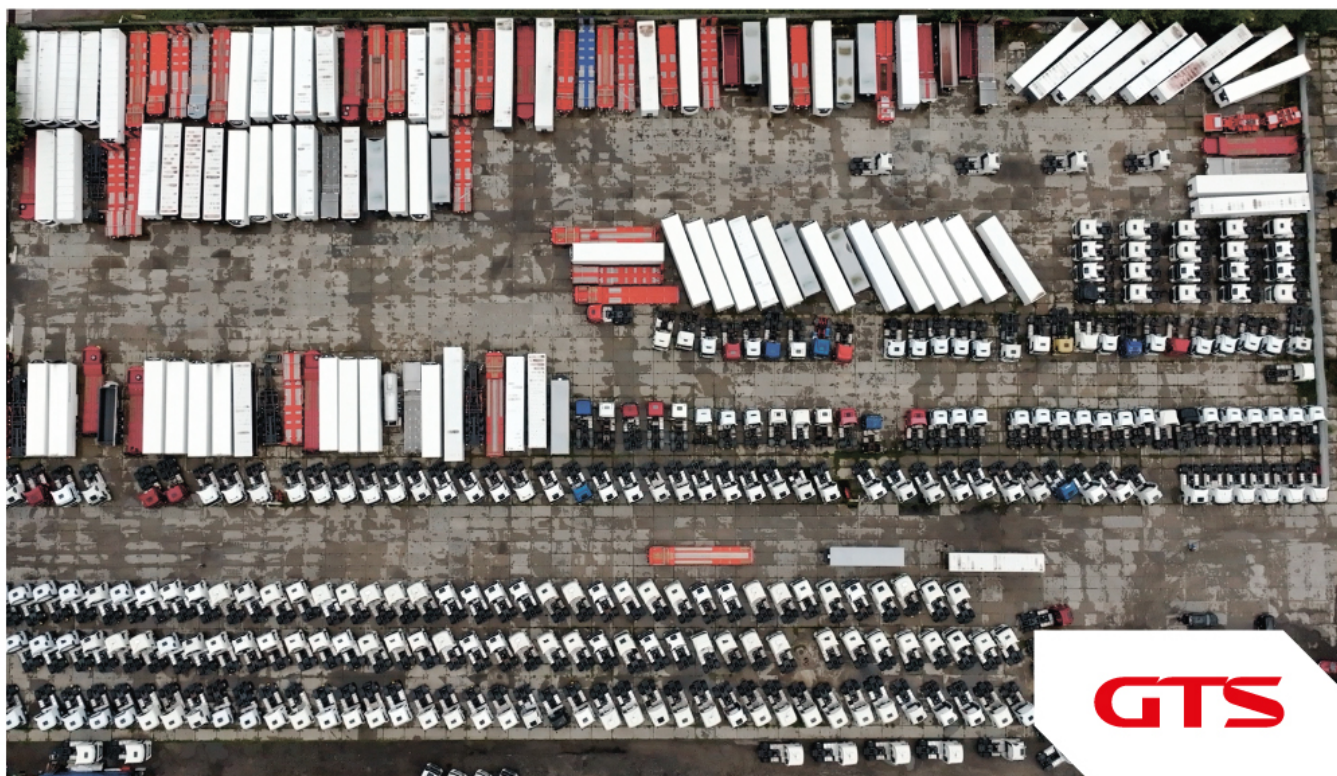

12 торговых площадок по всей стране
расширяем границы и становимся ближе к каждому из вас

> 2500 единиц постоянного ассортимента техники в наличии. У нас есть абсолютно ВСЕ!